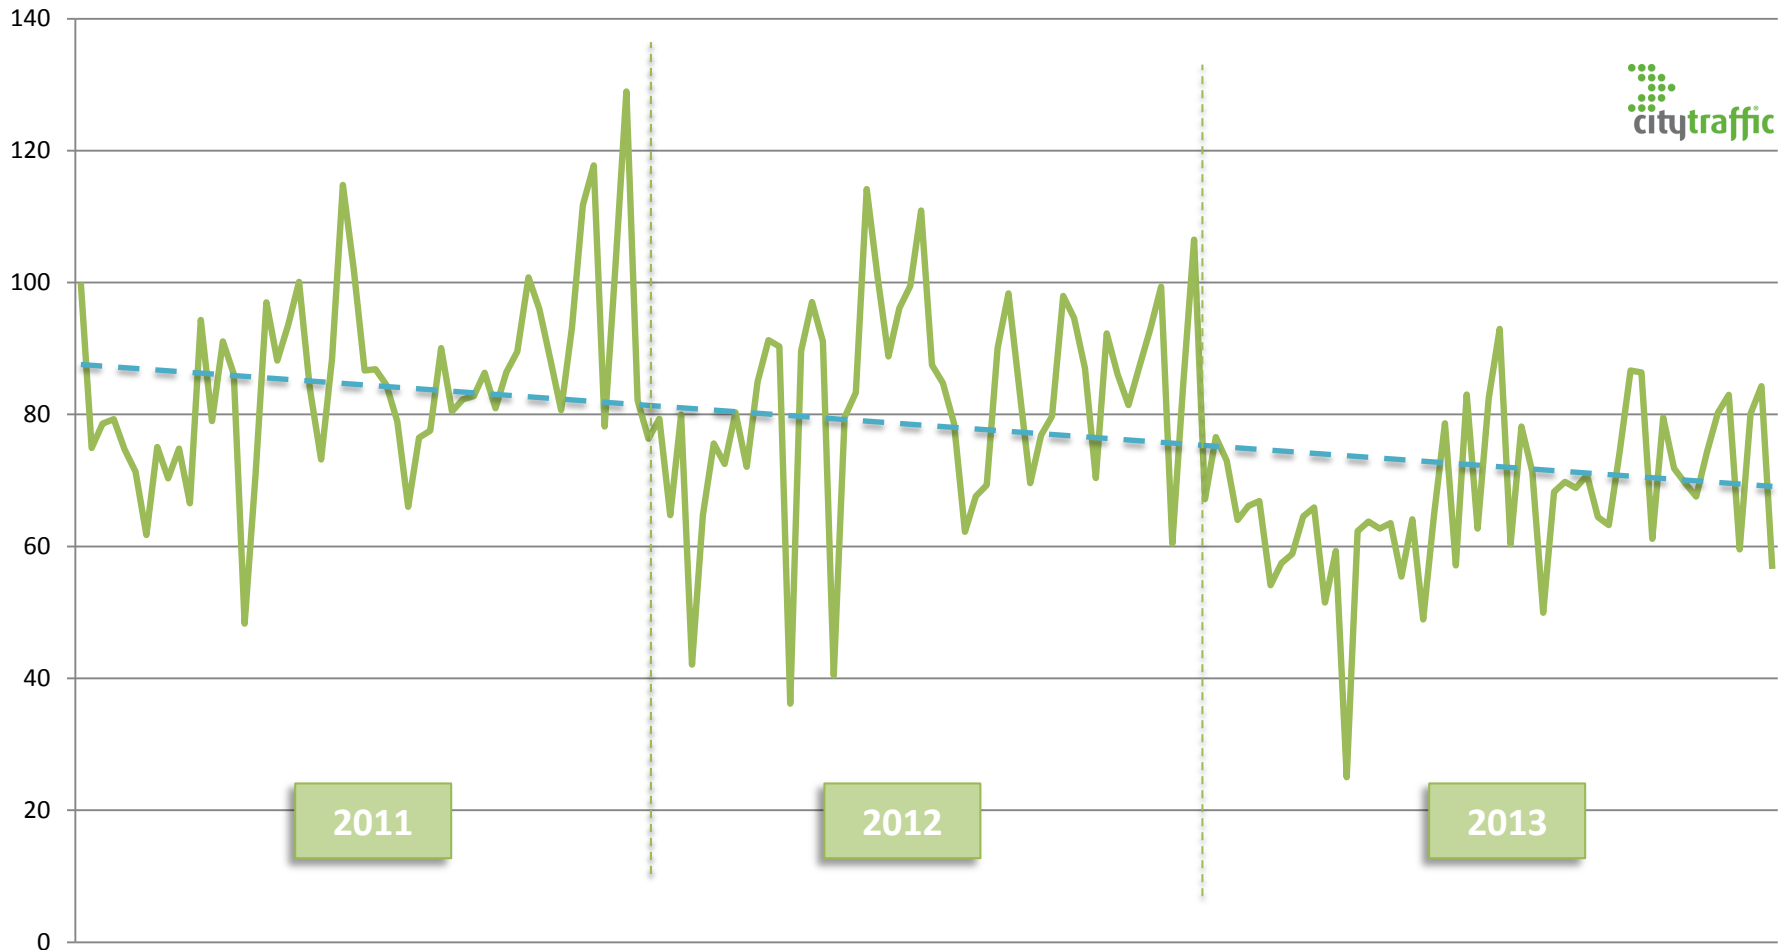

# Passantenverloop koopavond

Onze waarnemingen gedurende 2011  
tot en met 2013

## Landelijke trend donderdagkoopavond Nederland -31,1%

# Landelijke trend vrijdagkoopavond Nederland -21,2%