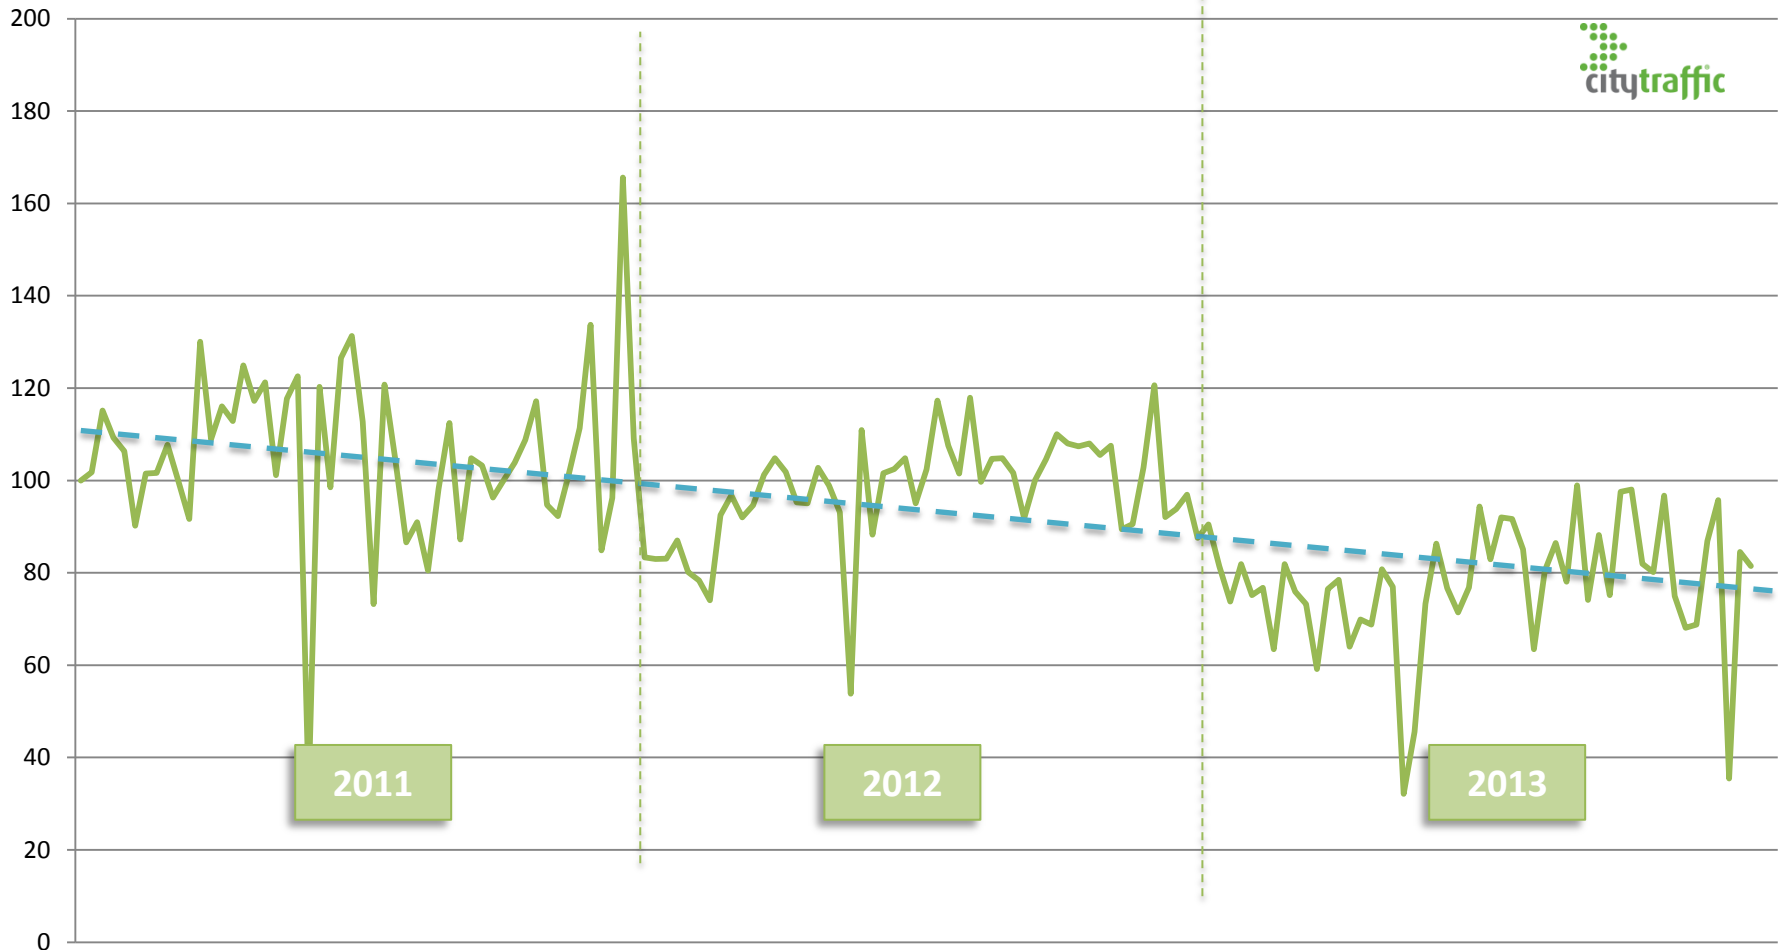

# Passantenverloop koopavond

Onze waarnemingen gedurende 2011  
tot en met 2013

## Landelijke trend donderdagkoopavond Nederland -31,1%

# Landelijke trend vrijdagkoopavond Nederland -21,2%